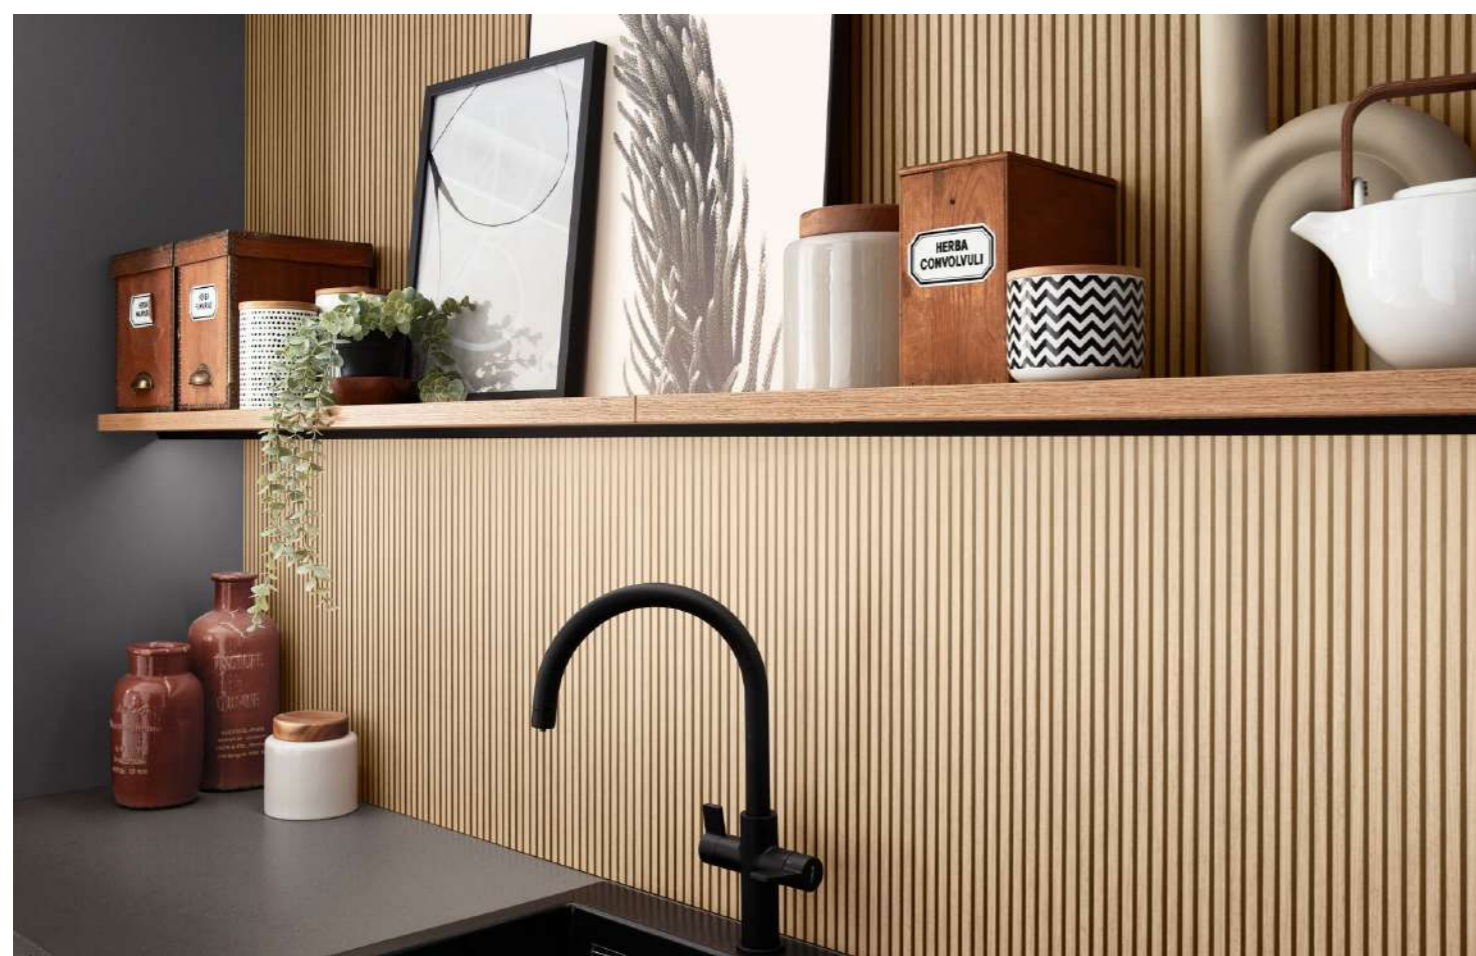

NVM 583 Decor Batik style

Ontspannen en harmonieus! Zachte kleurovergangen kenmerken de individuele nisbekleding met een subtiel batikpatroon.