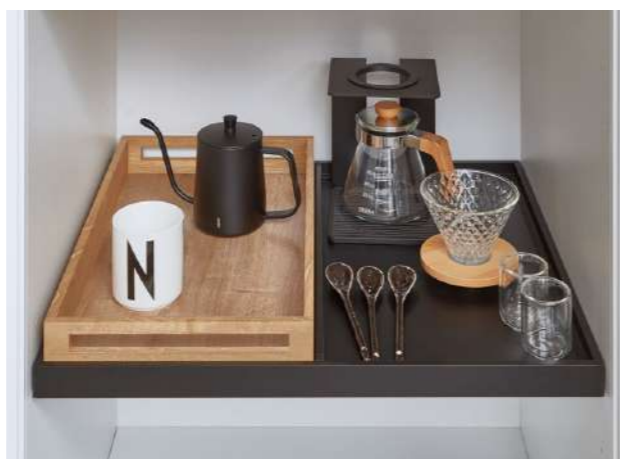

NIEUWE VORM VAN INDIVIDUALITEIT

Een sterk product met nieuwe kwaliteiten! De designbodems Taro kunnen individueel worden gepland en flexibel in kasten en open kasten worden geïntegreerd. Afhankelijk van ruimte en wensen. Er is keuze uit vijf designbodems met verschillende functies, die naar wens kunnen worden gecombineerd. Ze zijn gemaakt van hout, glas en metaal en vormen een optisch hoogtepunt met praktische voordelen.

DBT-TGA 60 -56 / -46 Designbodem Taro met tablet en glazen legplank

1 tablet, massief eikenhouten afwerking,
1 glazen legplank van 4 mm zwart glas

Leverbare breedte: 600 mm

DBT BGA 60 -56 / -46 / -35 Designbodem Taro met houten kist en glazen legplank

1 houten kist, massief eiken afwerking,
1 glazen legplank van 4 mm zwart glas

Leverbare breedte: 600 mm