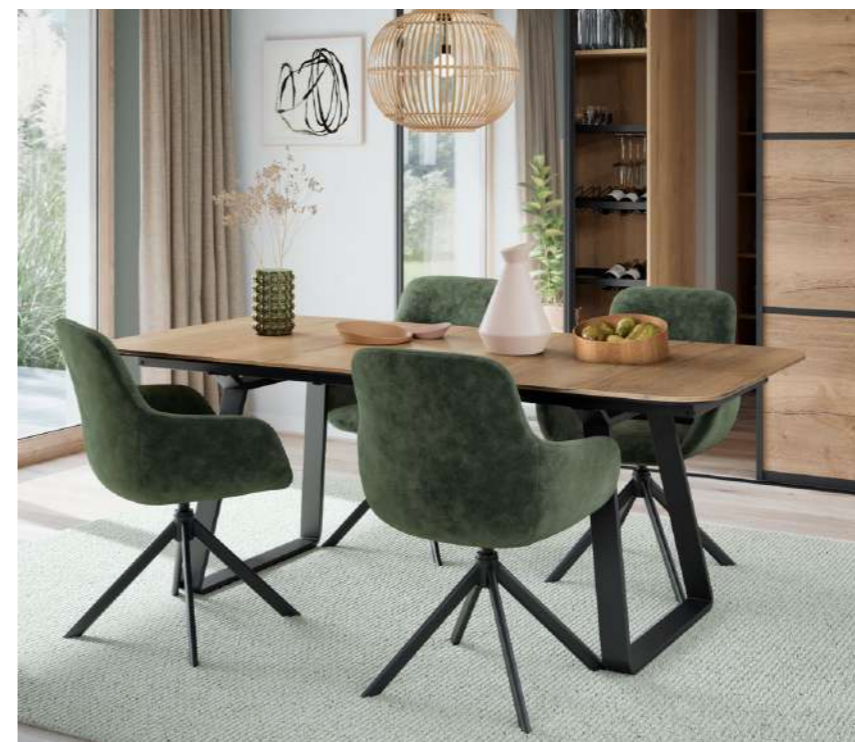

EETTAFELS

ET-POR*
Eettafel Porto

Vierpoot-tafelframe puntig ovaal, staal met poedercoating, incl. glijders, 1 tafelblad met afgeschuinde kant, dikte 24 mm, nerf in de lengte doorlopend

—
Hoogte: 760 mm
Breedte: 950 mm
Lengte: 1600, 1800, 2000 mm

Ook verkrijgbaar met:
frontslide-uittrekelement ETA-POR
incl. 2 aanbouwbladen à 500 mm lang
• Leverbare lengtes: 1600 – 2600 mm,
1800 – 2800 mm, 2000 – 3000 mm

Leverbare onderstelkleur:
010 Zwart

ET-PAR*
Eettafel Paris

Y-tafelframe, staal met poedercoating, incl. glijders, 1 tafelblad met afgeschuinde kant, dikte 24 mm, nerf in de lengte doorlopend

—
Hoogte: 760 mm
Breedte: 950 mm
Lengte: 1600, 1800, 2000 mm

Ook verkrijgbaar met:
syncro frontslide-uittrekelement ETA-PAR
incl. 2 aanbouwbladen à 500 mm lang
• Leverbare lengtes: 1600 – 2600 mm,
1800 – 2800 mm, 2000 – 3000 mm

Leverbare onderstelkleur:
010 Zwart

ET-ROM*
Eettafel Rome

Tafelonderstel, staal met poedercoating, incl. glijders, 1 tafelblad met afgeschuinde kant en afgeronde hoeken, dikte 24 mm, nerf in de lengterichting voor vaste afmetingen, vierkant voor de uitschuifbare uitvoering

—
Hoogte: 760 mm
Breedte: 950 mm
Lengte: 1600, 1800, 2000 mm

Ook verkrijgbaar met:
syncro middleslide-uittrekelement ETA-ROM
incl. 1 aanbouwblad à 500 mm lang
• Leverbare lengtes: 1600 – 2100 mm,
1800 – 2300 mm, 2000 – 2500 mm

Leverbare onderstelkleur: 010 Zwart

ET-LON*
Eettafel London

Vierpoot-tafelframe vierkant, staal met poedercoating, incl. glijders, Tafelblad met afgeschuinde kant, 24 mm dik, nerf in de lengte doorlopend

—
Hoogte: 760 mm
Breedte: 950 mm
Lengtes: 1600, 1800, 2000 mm

Ook verkrijgbaar met:
frontslide-uittrekelement ETA-LON
incl. 2 aanbouwbladen à 500 mm lang
• Leverbare lengtes: 1600 – 2600 mm,
1800 – 2800 mm, 2000 – 3000 mm