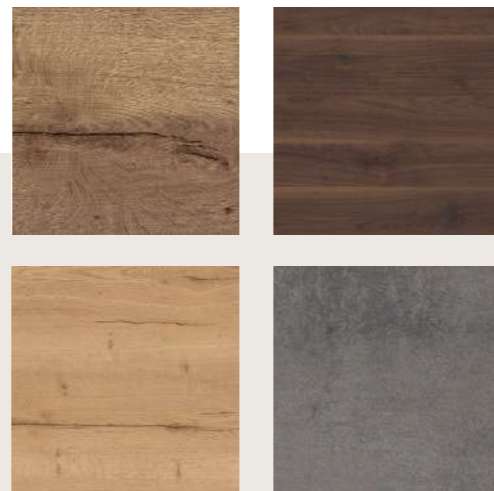

SCHAPINZETTEN CASE

Overall toepasbaar! De nieuwe schapinzetten Case bieden een verrassende verscheidenheid aan ontwerpmogelijkheden. Voor keuken, badkamer en woonkamer: Case zet kleuraccenten, voegt een nieuwe dimensie toe aan de opbergruimte en biedt ruimte voor decoratieve favorieten. Met Case kan zonder veel moeite elk inrichtingsconcept ook in andere kamers en consequent worden vormgegeven. Onze tip: Combineer Case ook met ons nieuwe eettafel-assortiment. Passend bij de schapinzetten Case zijn alle eettafelmodellen met tafelbladen in hetzelfde decor verkrijgbaar.

PLANNING MET ACCENTEN

Bij het plannen van een kast wordt altijd een kastelement Case in originele frontversie met een schapinzet Case CE* van de juiste hoogte gecombineerd. Het resultaat: de planning wordt lossier en met kleur geaccentueerd.

ALLES IN ÉÉN OOGOPSLAG

Zie in één oogopslag wat past! Daarom hebben we de kastelementen in de afzonderlijke categorieën (onderkasten, wandkasten, midkasten, enz.) en de bijpassende schapinzet Case op de respectievelijke tabbladen van het Verkopershandboek onder elkaar vermeld.

Case productlijn Living: voor gemakkelijke en veilige thuismarketing zijn ook onafhankelijke productlijnen beschikbaar voor Case.

STERK DUO

De open vakken van alle kastelementen zijn aan de binnenzijde standaard wit. Het schapinzet Case CE* is vereist en moet worden meebesteld. Hoogte-, breedte- en diepte-inkorting zijn niet mogelijk.

Case-productlijn badkamers: er zijn ook zelfstandige productlijnen voor Case beschikbaar voor handige en betrouwbare badkamermarketing.

Leverbare decors
van de schapinzetten Case:

- 097 Decor eiken Havanna
- 124 Decor notenhout
- 198 Decor eiken Sierra
- 354 Decor beton Schiefer grijs