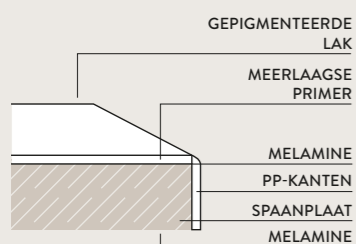

WOONCOMFORT IN SCHIEFER GRIJS

Een merkbaar verschil in look en feel. Schiefer grijs gelakte fronten in de uitvoering SENSO Premium mat hebben een fluweelzachte, warme uitstraling en geven ontwerpen een bijzonder gezellig karakter. Passend eigentijds accent: de nisbekleding in Oak line natuur.

SENSO 491
Lak, schiefer grijs premium mat

KORPUS 194
Schiefer grijs

METALEN HANDGREEP 219
Zwart

WERKBLAD 809
Epic Ash Grain (Quartz Steen)

Programmanr. 357

SENSO 491 PG 3
Lak, schiefer grijs premium mat

—
Passende omgeving:
Korpus, wanden

- Extreem resistent
- Oppervlak is meerlagig en daardoor dikker dan melaminefronten
- Robuuster dan conventionele laksystemen
- Onderhoudsvriendelijk

De melamine spaanplaat van SENSO bestaat voor 100 % uit gerecycled materiaal. Ze wordt geproduceerd zonder het gebruik van nieuwe vezels. Bovendien is het SENSO-oppervlak volledig recyclebaar, zodat het aan het einde van zijn levensduur kan worden gerecycled. Daarom heeft SENSO het "Blauer Engel" (Blauwe engel)-label.

www.blauer-engel.de/uz38